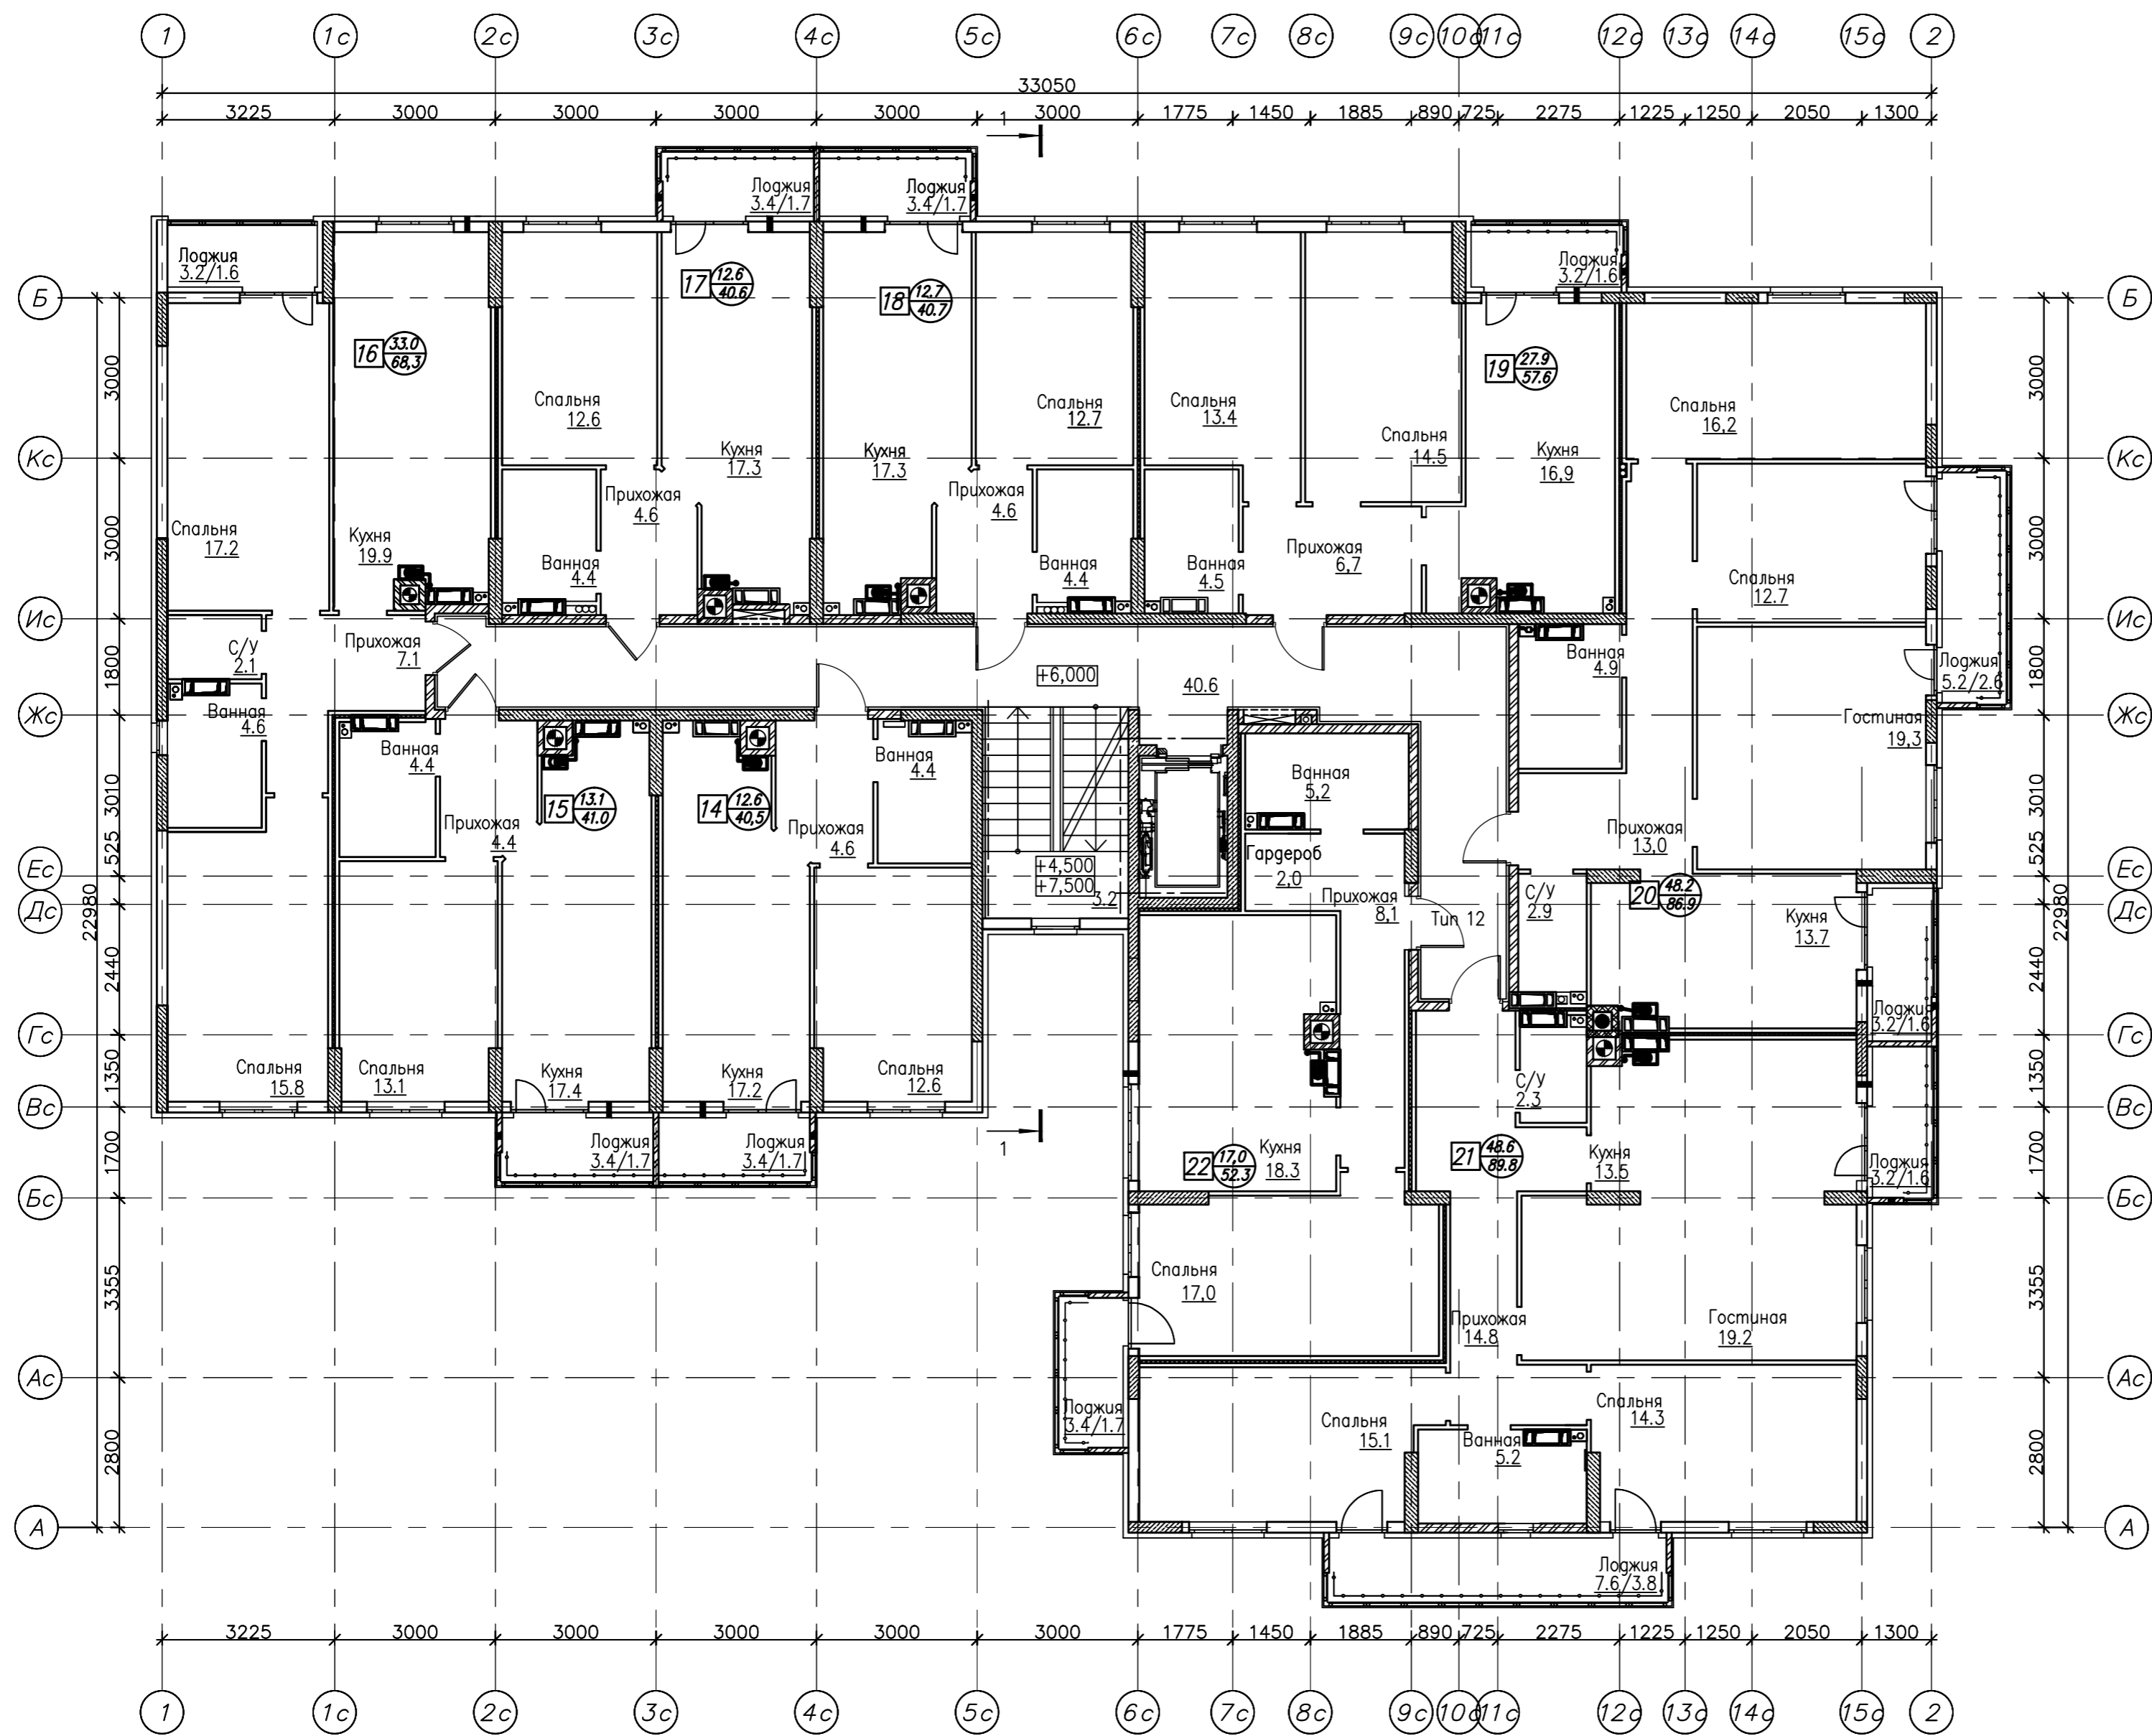

Условные обозначения.

Номер квартиры  Жилая площадь 
 Общая площадь с учетом понижающего коэффициента для лоджий 

						150-2013-AP13			
						Многоквартирные жилые дома со встроенными административными и торговыми помещениями, наземными объектами открытого типа, детским садом, котельной детского сада, КПП, БКТП по адресу: Калининградская область, Гурьевский район, поселок Большое Исаково, улица Кооперативная			
Изм.	Кол. у	Лист	г	Подпись	Дата	Дом №13	Стация	Лист	Листов
Разработал	А.В. Шаронова				05.15		Р	7	
Проверил	Е.Е. Окунев				05.15				
ГИП	Н.А. Калугина				05.15	План 1 этажа	ООО "Архпроект Групп"		

Условные обозначения:

- Номер квартиры
- Жилая площадь
- Общая площадь с учетом понижающего коэффициента для лоджий

						150-2013-AP13					
						Многоквартирные жилые дома со встроенными административными и торговыми помещениями, наземными автостоянками открытого типа, детским садом, котельной детского сада, КПП, БКТП по адресу: Калининградская область, Гурьевский район, поселок Большое Исаково, улица Кооперативная					
Изм.	Кол. лист	гек	Подпись	Дата							
Разработал	А.В. Шаронова			05.15							
Проверил	Е.Е. Окунев			05.15							
						Дом №13		Стация	Лист	Листов	
								Р	8		
						План 2 этажа			000 "Архпроект Групп"		
ГИП	Н.А. Калугина			05.15							

Условные обозначения:

- Номер квартиры
- Жилая площадь
- Общая площадь с учетом понижающего коэффициента для лоджий

						150-2013-AP13			
						Многоквартирные жилые дома со встроенными административными и торговыми помещениями, наземными объектами открытого типа, детским садом, котельной детского сада, КПП, БКТП по адресу: Калининградская область, Гурьевский район, поселок Большое Исаково, улица Кооперативная			
Изм.	Кол. у	Лист	г	Подпись	Дата	Дом №13	Стация	Лист	Листов
Разработал	А.В. Шаронова				05.15		Р	9	
Проверил	Е.Е. Окунев				05.15				
						План 3 этажа	000 "Архпроект Групп"		
ГИП	Н.А. Калугина				05.15				