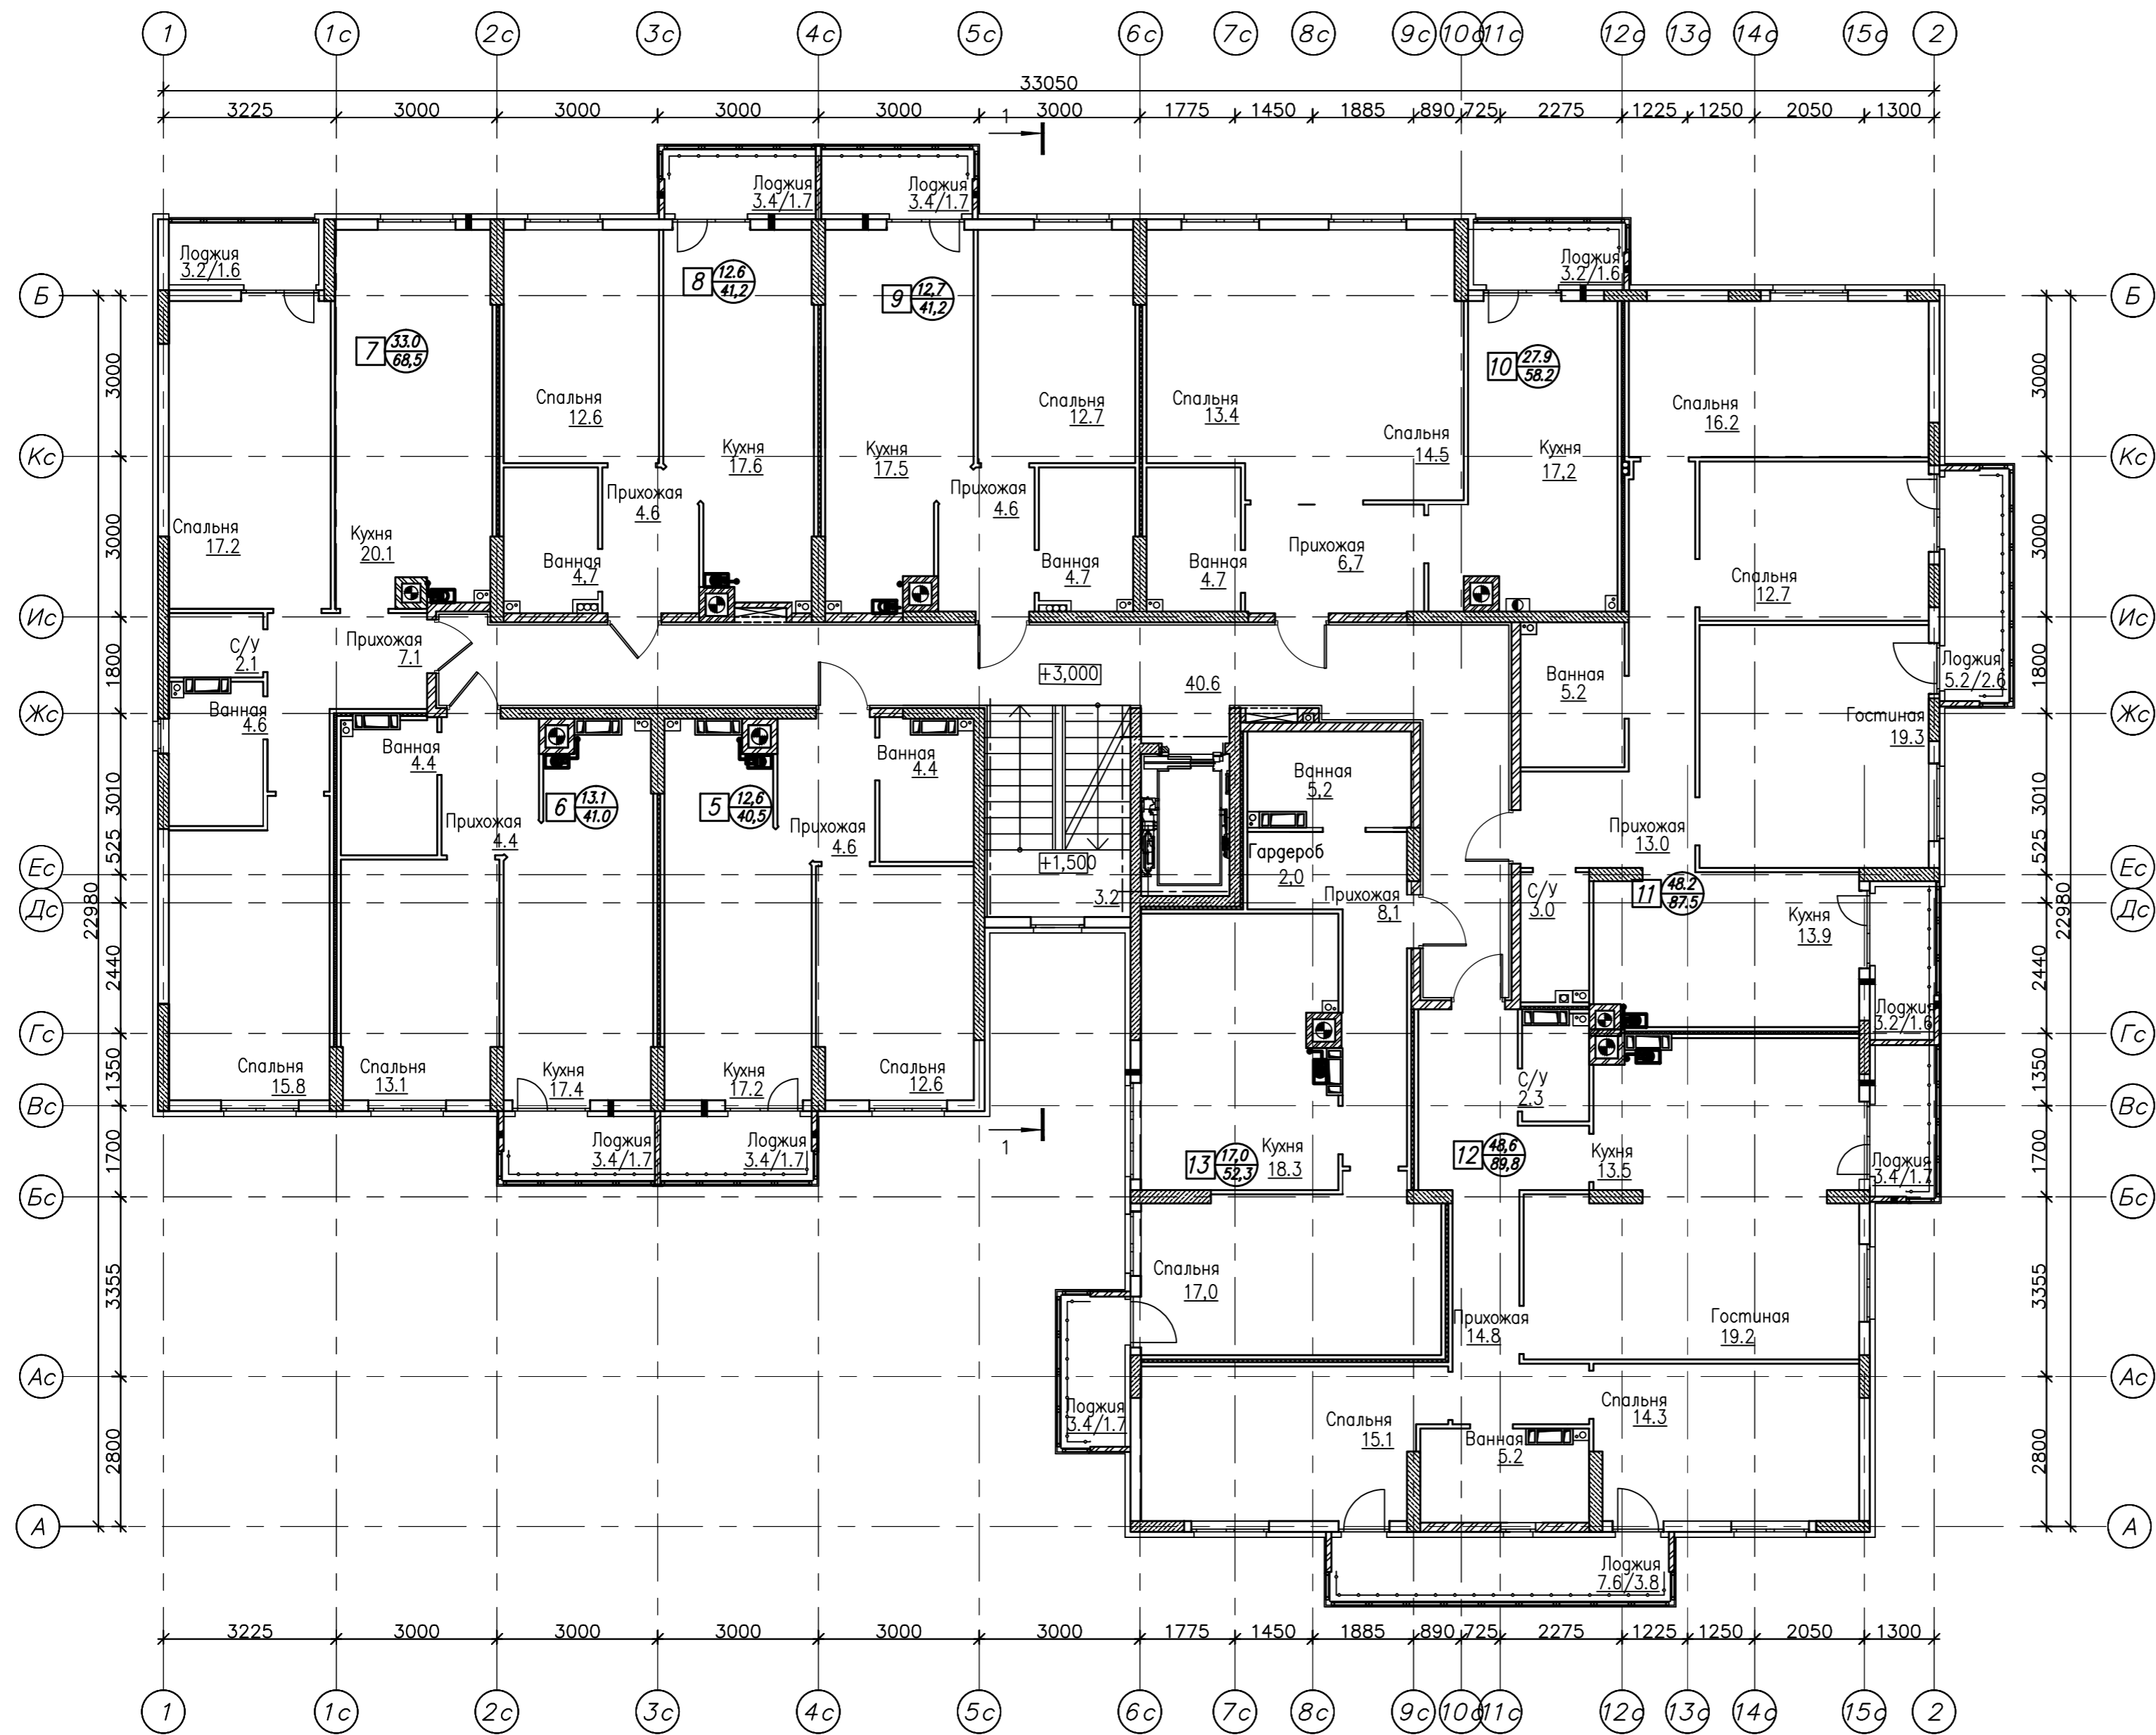

## помещения	Наименование	Площадь м. кв.	Категория по пожарной опасности
	Офис N 1	81.8	
1	Теплогенераторная	3.8	
2	Помещение офиса	75.2	
3	С/У	2.8	
	Офис N 2	81.6	
4	Помещение офиса	74.8	
5	Теплогенераторная	3.8	
6	С/У	3.0	
	Офис N 3	89.7	
13	Помещение офиса	81.3	
14	Теплогенераторная	3.8	
16	С/У	4.6	

Условные обозначения.

Номер квартиры  Жилая площадь 
 Общая площадь с учетом понижающего коэффициента для лоджий 

						150-2013-AP13			
						Многоквартирные жилые дома со встроенными административными и торговыми помещениями, наземными объектами открытого типа, детским садом, котельной детского сада, КПП, БКТП по адресу: Калининградская область, Гурьевский район, поселок Большое Исаково, улица Кооперативная			
Изм.	Кол. у	Лист	г	Подпись	Дата	Дом №13	Стация	Лист	Листов
Разработал	А.В. Шаронова				05.15		Р	7	
Проверил	Е.Е. Окунев				05.15				
ГИП	Н.А. Калугина				05.15	План 1 этажа	ООО "Архпроект Групп"		

Условные обозначения:

- Номер квартиры
- Жилая площадь
- Общая площадь с учетом понижающего коэффициента для лоджий

						150-2013-AP13					
						Многоквартирные жилые дома со встроенными административными и торговыми помещениями, наземными автостоянками открытого типа, детским садом, котельной детского сада, КПП, БКТП по адресу: Калининградская область, Гурьевский район, поселок Большое Исаково, улица Кооперативная					
Изм.	Кол. лист	гек	Подпись	Дата							
Разработал	А.В. Шаронова			05.15							
Проверил	Е.Е. Окунев			05.15							
						Дом №13		Стация	Лист	Листов	
								Р	8		
						План 2 этажа			000 "Архпроект Групп"		
ГИП	Н.А. Калугина			05.15							