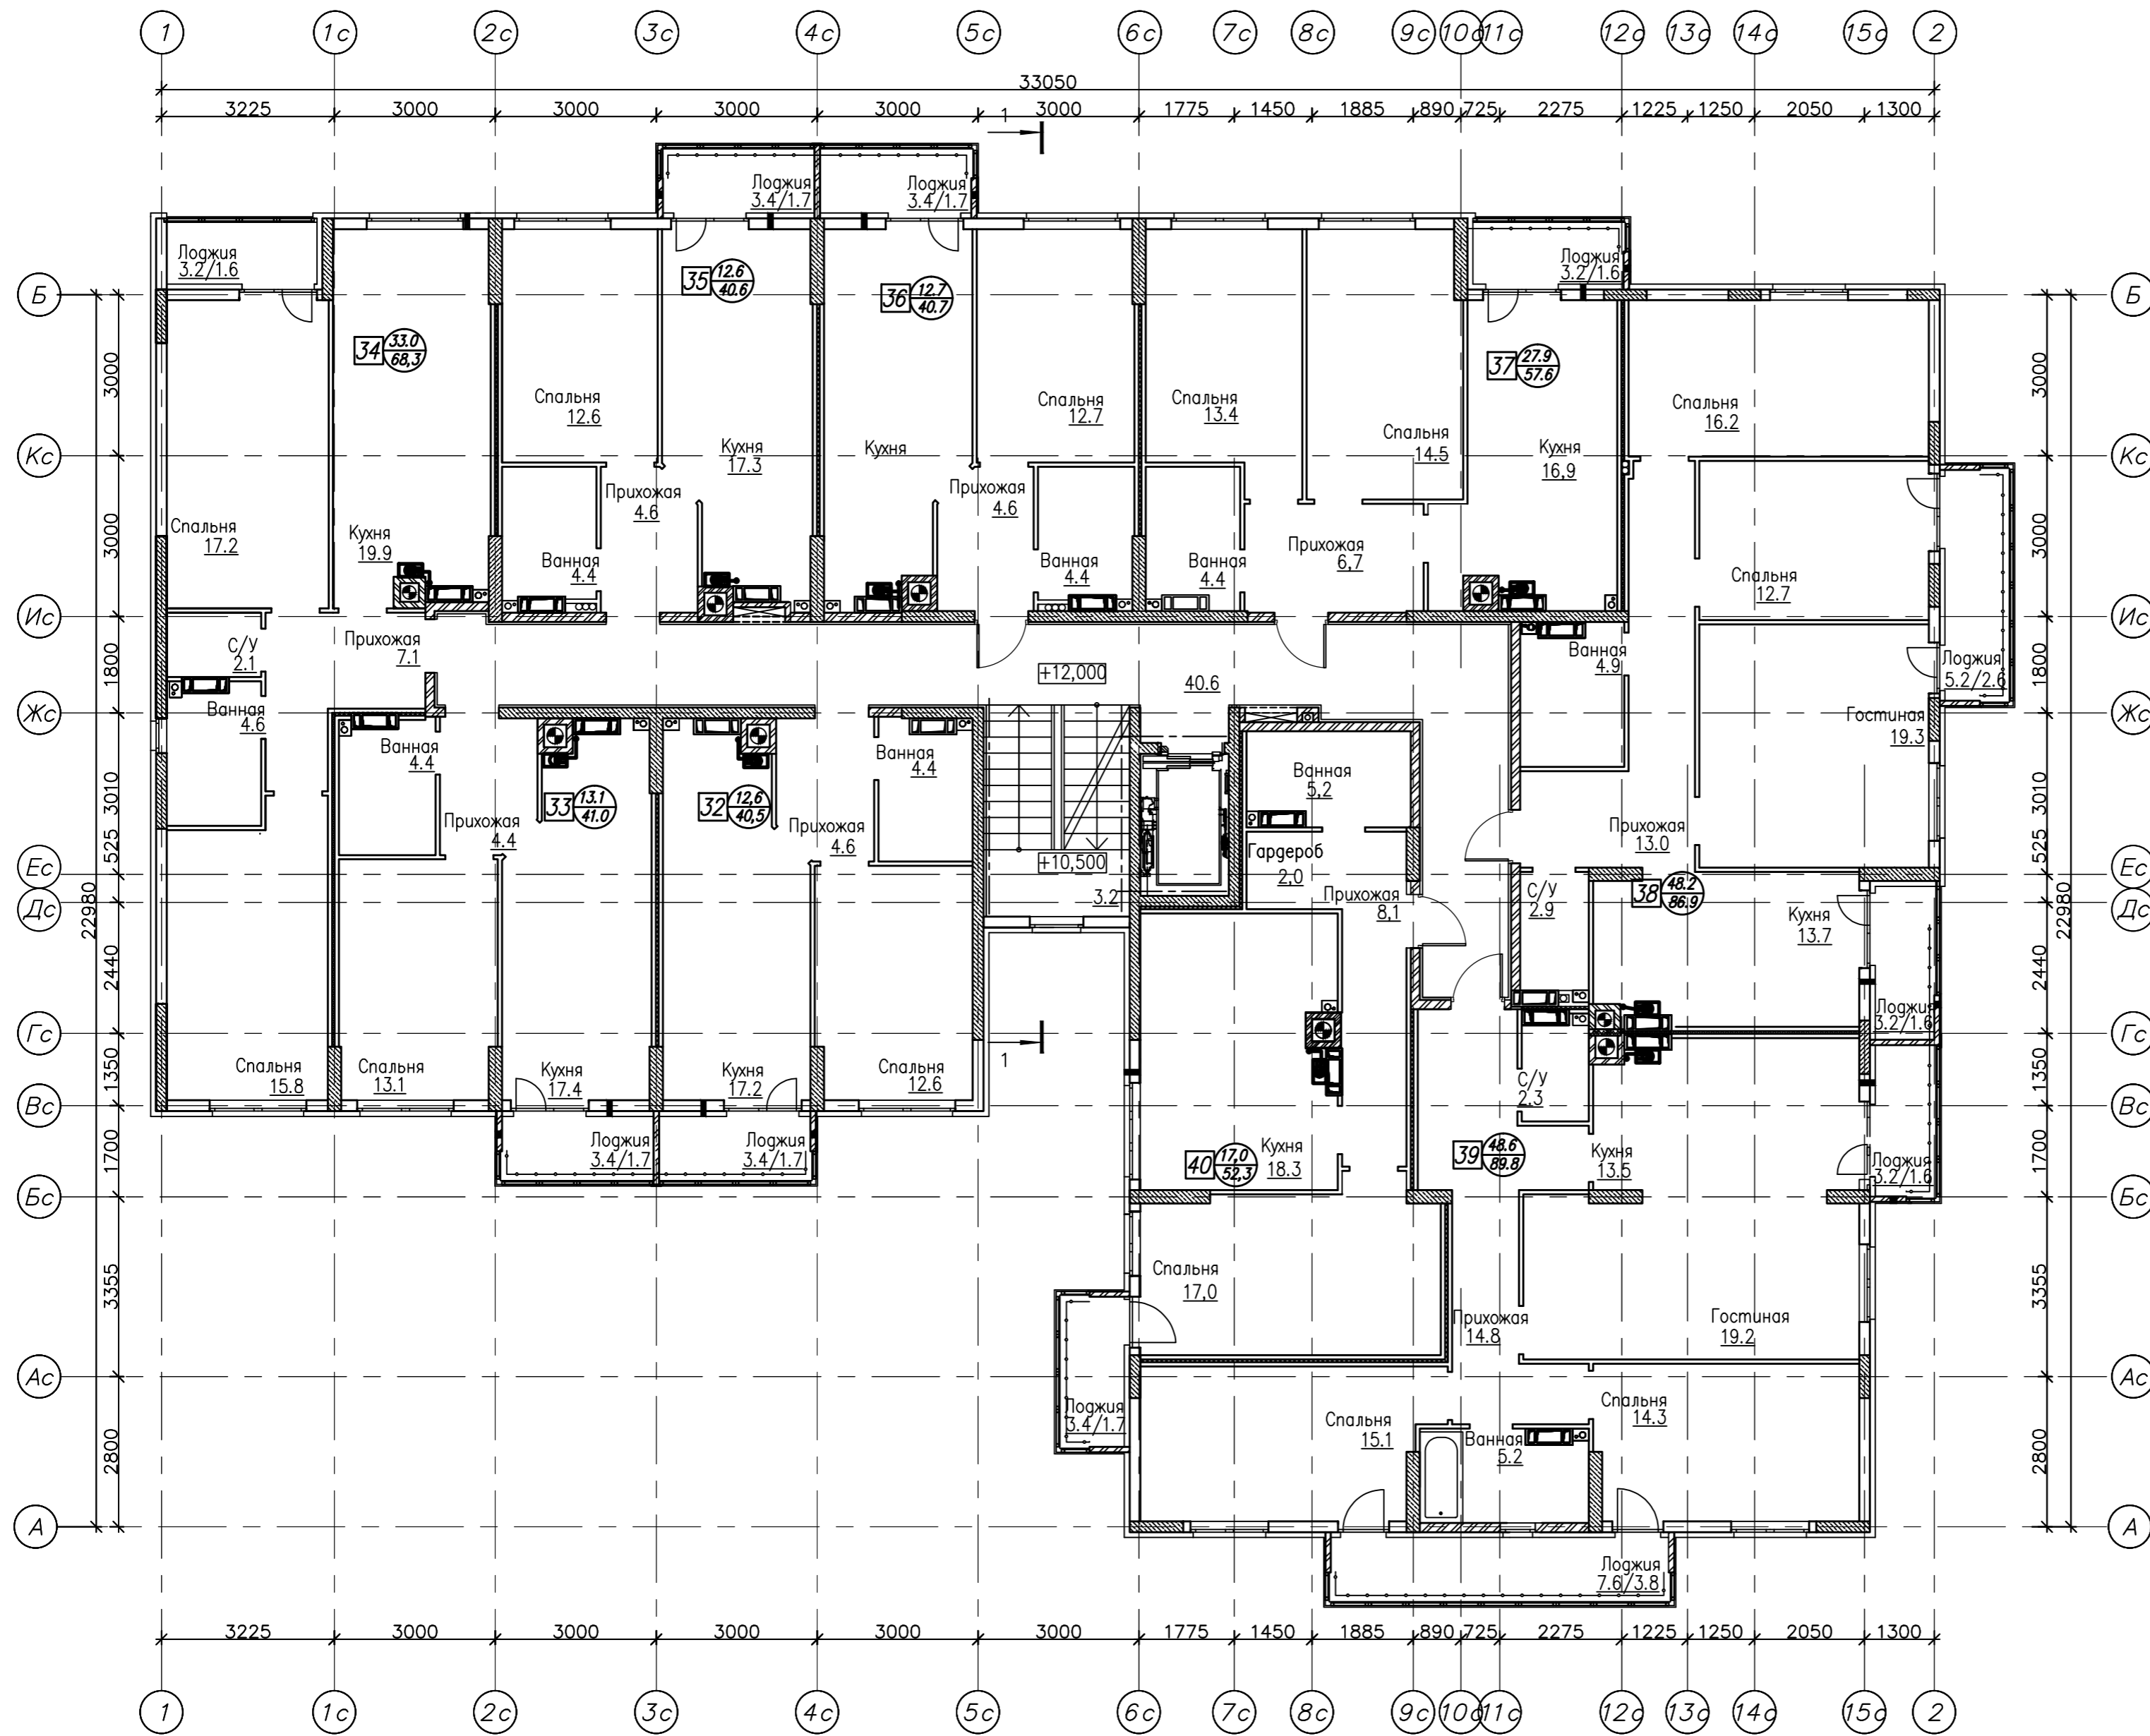

Условные обозначения:

- Номер квартиры
- Жилая площадь
- Общая площадь с учетом понижающего коэффициента для лоджий

						150-2013-AP13			
						Многоквартирные жилые дома со встроенными административными и торговыми помещениями, наземными объектами открытого типа, детским садом, котельной детского сада, КПП, БКТП по адресу: Калининградская область, Гурьевский район, поселок Большое Исаково, улица Кооперативная			
Изм.	Кол. у	Лист	г	Подпись	Дата	Дом №13	Стация	Лист	Листов
Разработал	А.В. Шаронова				05.15		Р	9	
Проверил	Е.Е. Окунев				05.15				
						План 3 этажа	000 "Архпроект Групп"		
ГИП	Н.А. Калугина				05.15				

Условные обозначения:

- Номер квартиры
- Жилая площадь
- Общая площадь с учетом понижающего коэффициента для лоджий

						150-2013-AP13		
						Многоквартирные жилые дома со встроенными административными и торговыми помещениями, наземными автостоянками открытого типа, детским садом, котельной детского сада, КПП, БКТП по адресу: Калининградская область, Гурьевский район, поселок Большое Исаково, улица Кооперативная		
Изм.	Кол. у.	Лист	г. док	Подпись	Дата	Дом №13		
Разработал	А.В. Шаранова				05.15	Р	9	
Проверил	Е.Е. Окунев				05.15			
						План 4 этажа		
ГИП	Н.А. Калугина				05.15	ООО "Архпроект Групп"		