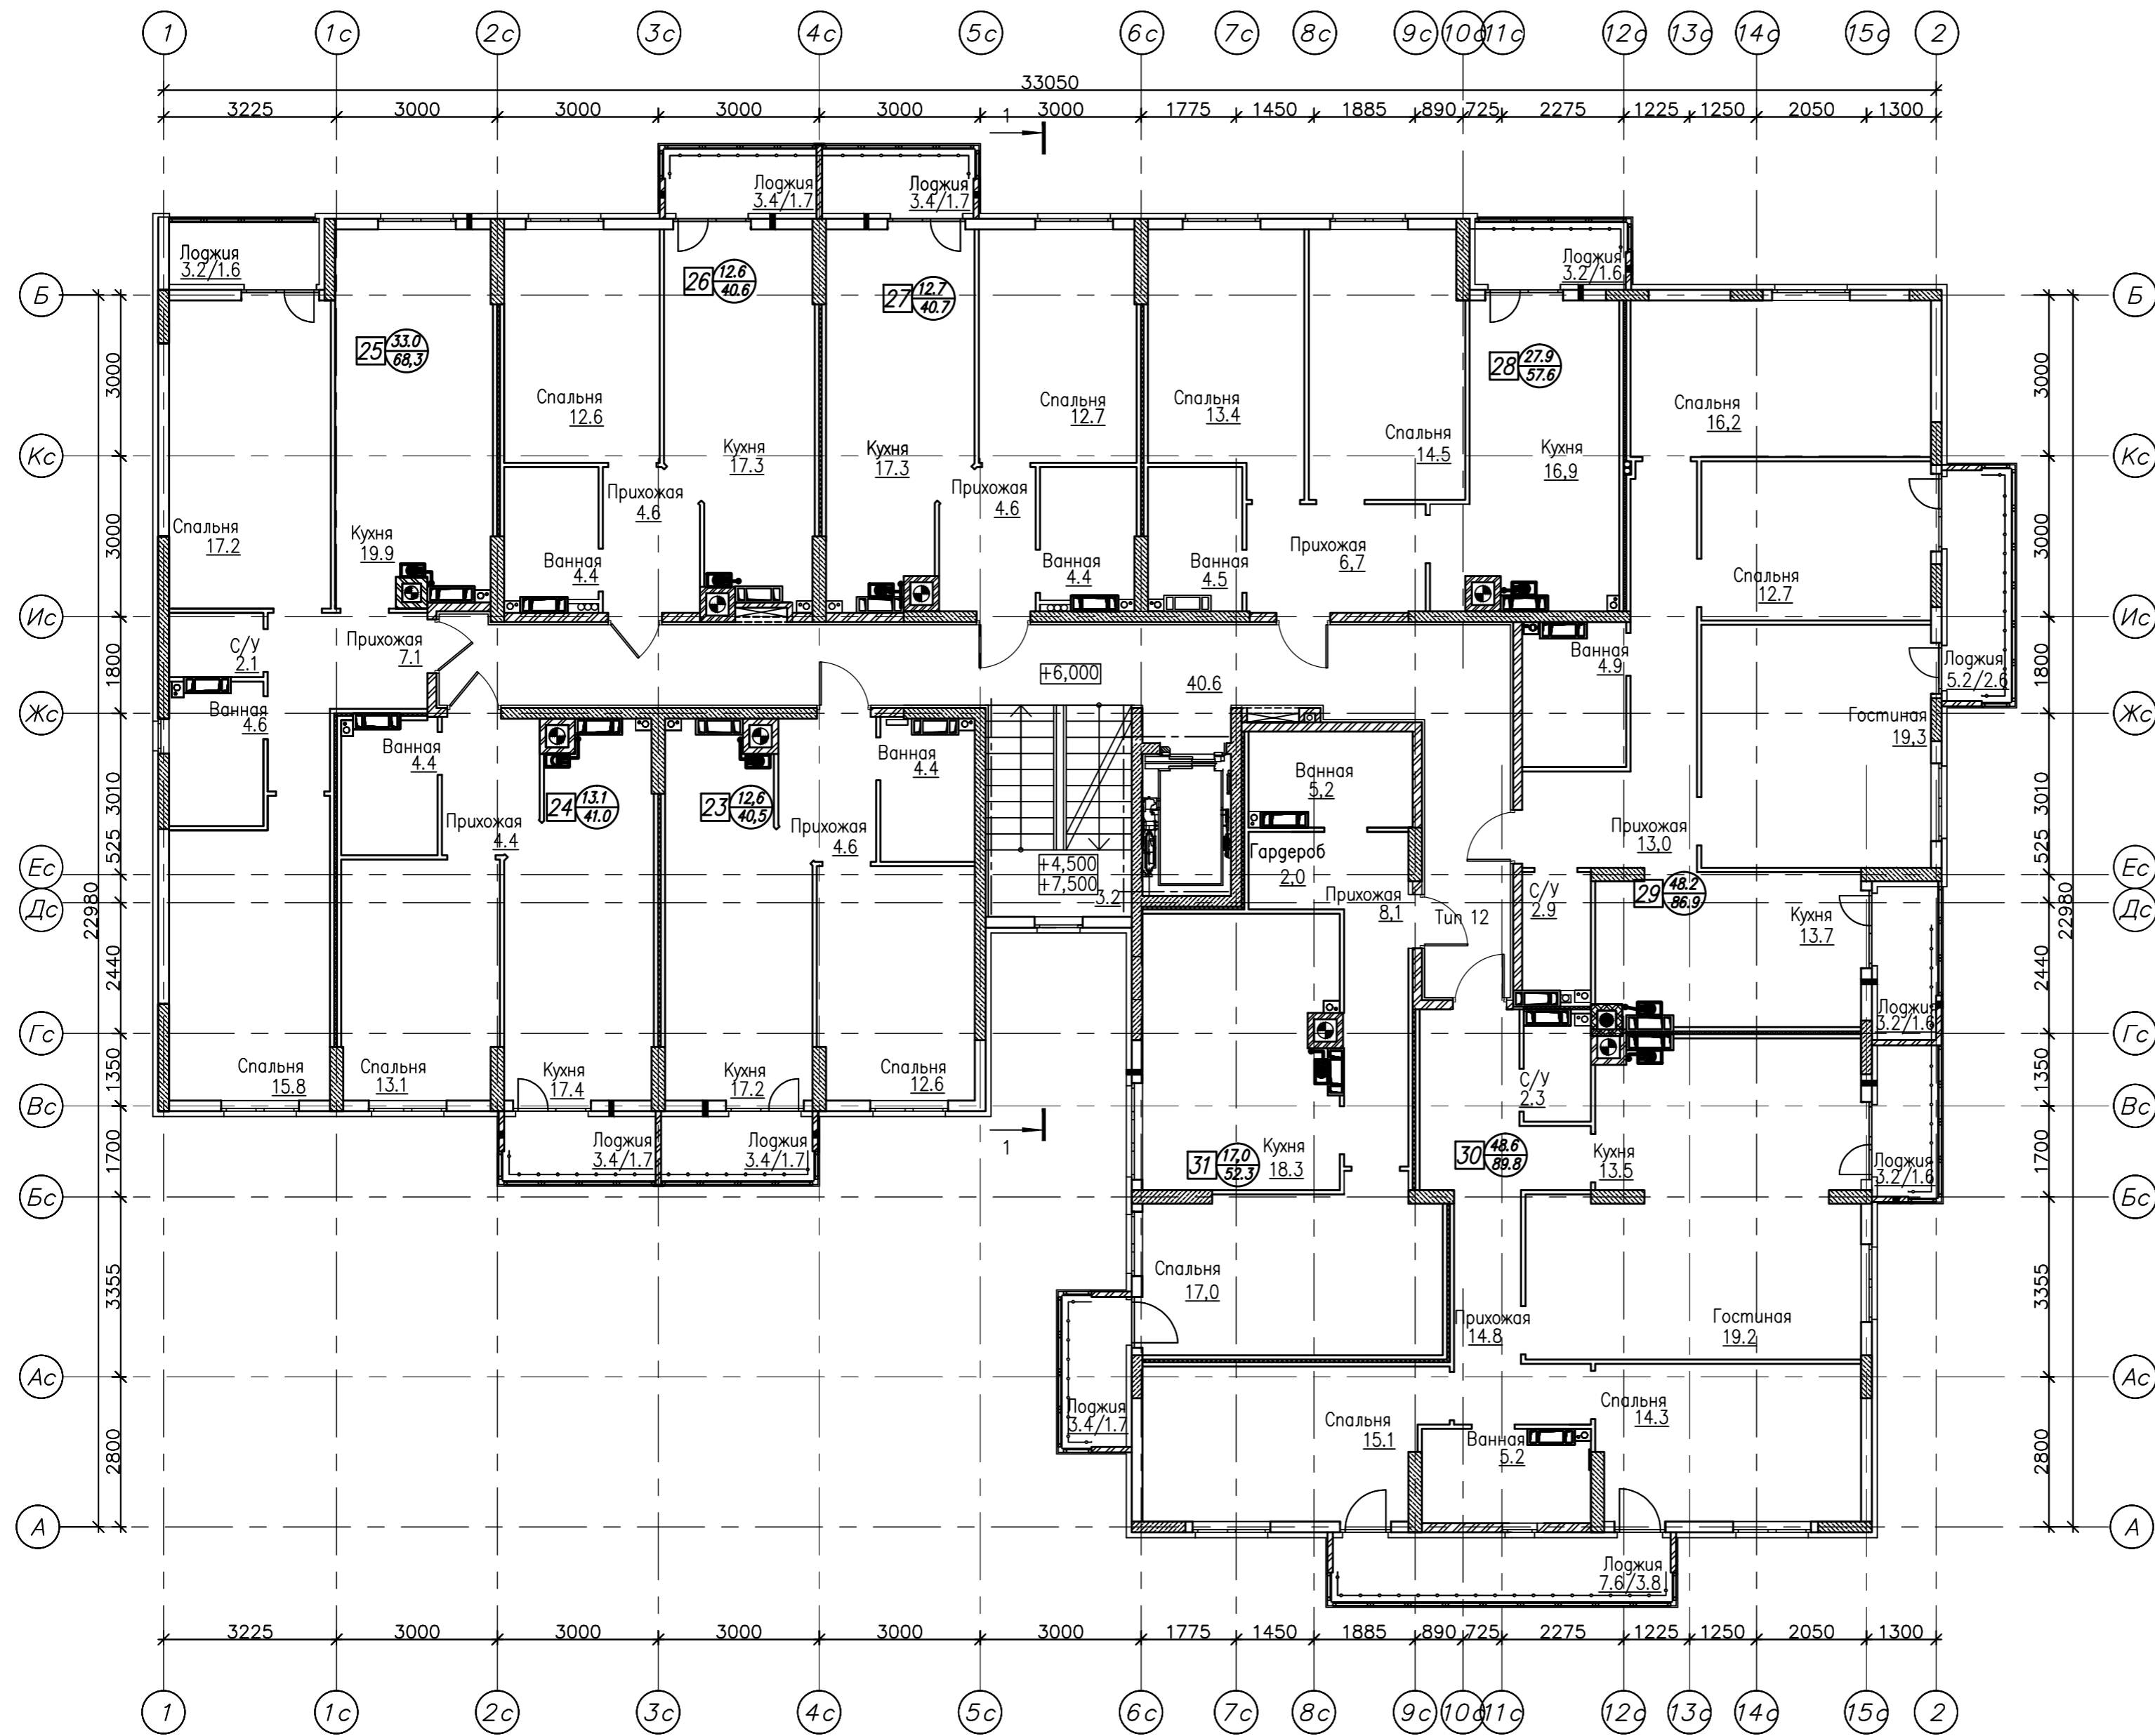

Условные обозначения.

Номер квартиры  Жилая площадь 
 Общая площадь с учетом понижающего коэффициента для лоджий 

						150-2013-AP13			
						Многоквартирные жилые дома со встроенными административными и торговыми помещениями, наземными объектами открытого типа, детским садом, котельной детского сада, КПП, БКТП по адресу: Калининградская область, Гурьевский район, поселок Большое Исаково, улица Кооперативная			
Изм.	Кол. у	Лист	г	Подпись	Дата	Дом №13	Стация	Лист	Листов
Разработал	А.В. Шаронова				05.15		Р	7	
Проверил	Е.Е. Окунев				05.15				
ГИП	Н.А. Калугина				05.15	План 1 этажа	ООО "Архпроект Групп"		

Условные обозначения:

- Номер квартиры
- Жилая площадь
- Общая площадь с учетом понижающего коэффициента для лоджий

						150-2013-AP13					
						Многоквартирные жилые дома со встроенными административными и торговыми помещениями, наземными автостоянками открытого типа, детским садом, котельной детского сада, КПП, БКТП по адресу: Калининградская область, Гурьевский район, поселок Большое Исаково, улица Кооперативная					
Изм.	Кол. лист	гек	Подпись	Дата							
Разработал	А.В. Шаронова			05.15							
Проверил	Е.Е. Окунев			05.15							
						Дом №13		Стация	Лист	Листов	
								Р	8		
						План 2 этажа			000 "Архпроект Групп"		
ГИП	Н.А. Калугина			05.15							

Условные обозначения:

- Номер квартиры
- Жилая площадь
- Общая площадь с учетом понижающего коэффициента для лоджий

						150-2013-AP13			
						Многоквартирные жилые дома со встроенными административными и торговыми помещениями, наземными объектами открытого типа, детским садом, котельной детского сада, КПП, БКТП по адресу: Калининградская область, Гурьевский район, поселок Большое Исаково, улица Кооперативная			
Изм.	Кол. у	Лист	г	Подпись	Дата	Дом №13	Стация	Лист	Листов
Разработал	А.В. Шаронова				05.15		Р	9	
Проверил	Е.Е. Окунев				05.15				
						План 3 этажа	000 "Архпроект Групп"		
ГИП	Н.А. Калугина				05.15				